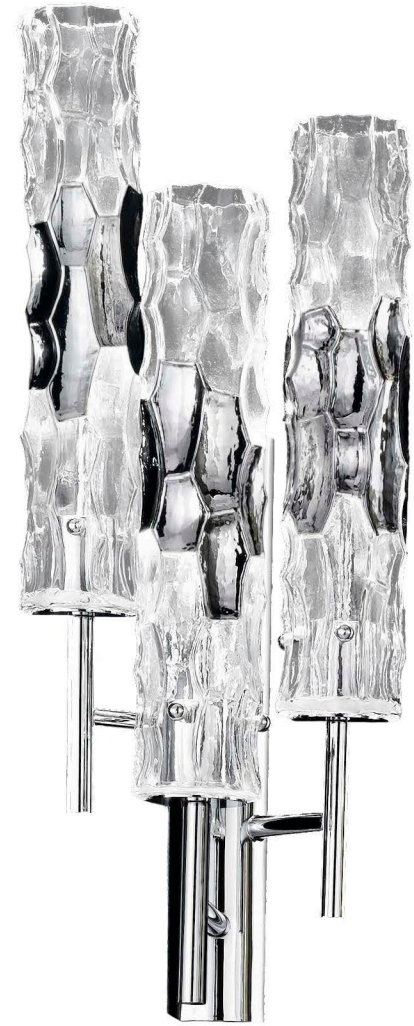

Bamboo

DESIGN IDL Staff

423/35 sospensione suspension

497/8 sospensione suspension

423/6PF *platoniera* ceiling lamp

423/6 *sospensione* suspension

423/2ADX applique wall bracket

423/2ASX applique wall bracket

423/1A applique wall bracket

423/3L lampada da tavolo table lamp

423/1L lampada da tavolo table lamp

423/3P lampada da terra floor lamp

423B/5P lampada da terra floor lamp

423B/4P lampada da terra floor lamp

423B/1LG lampada da tavolo table lamp

423B/1P lampada da tavolo table lamp